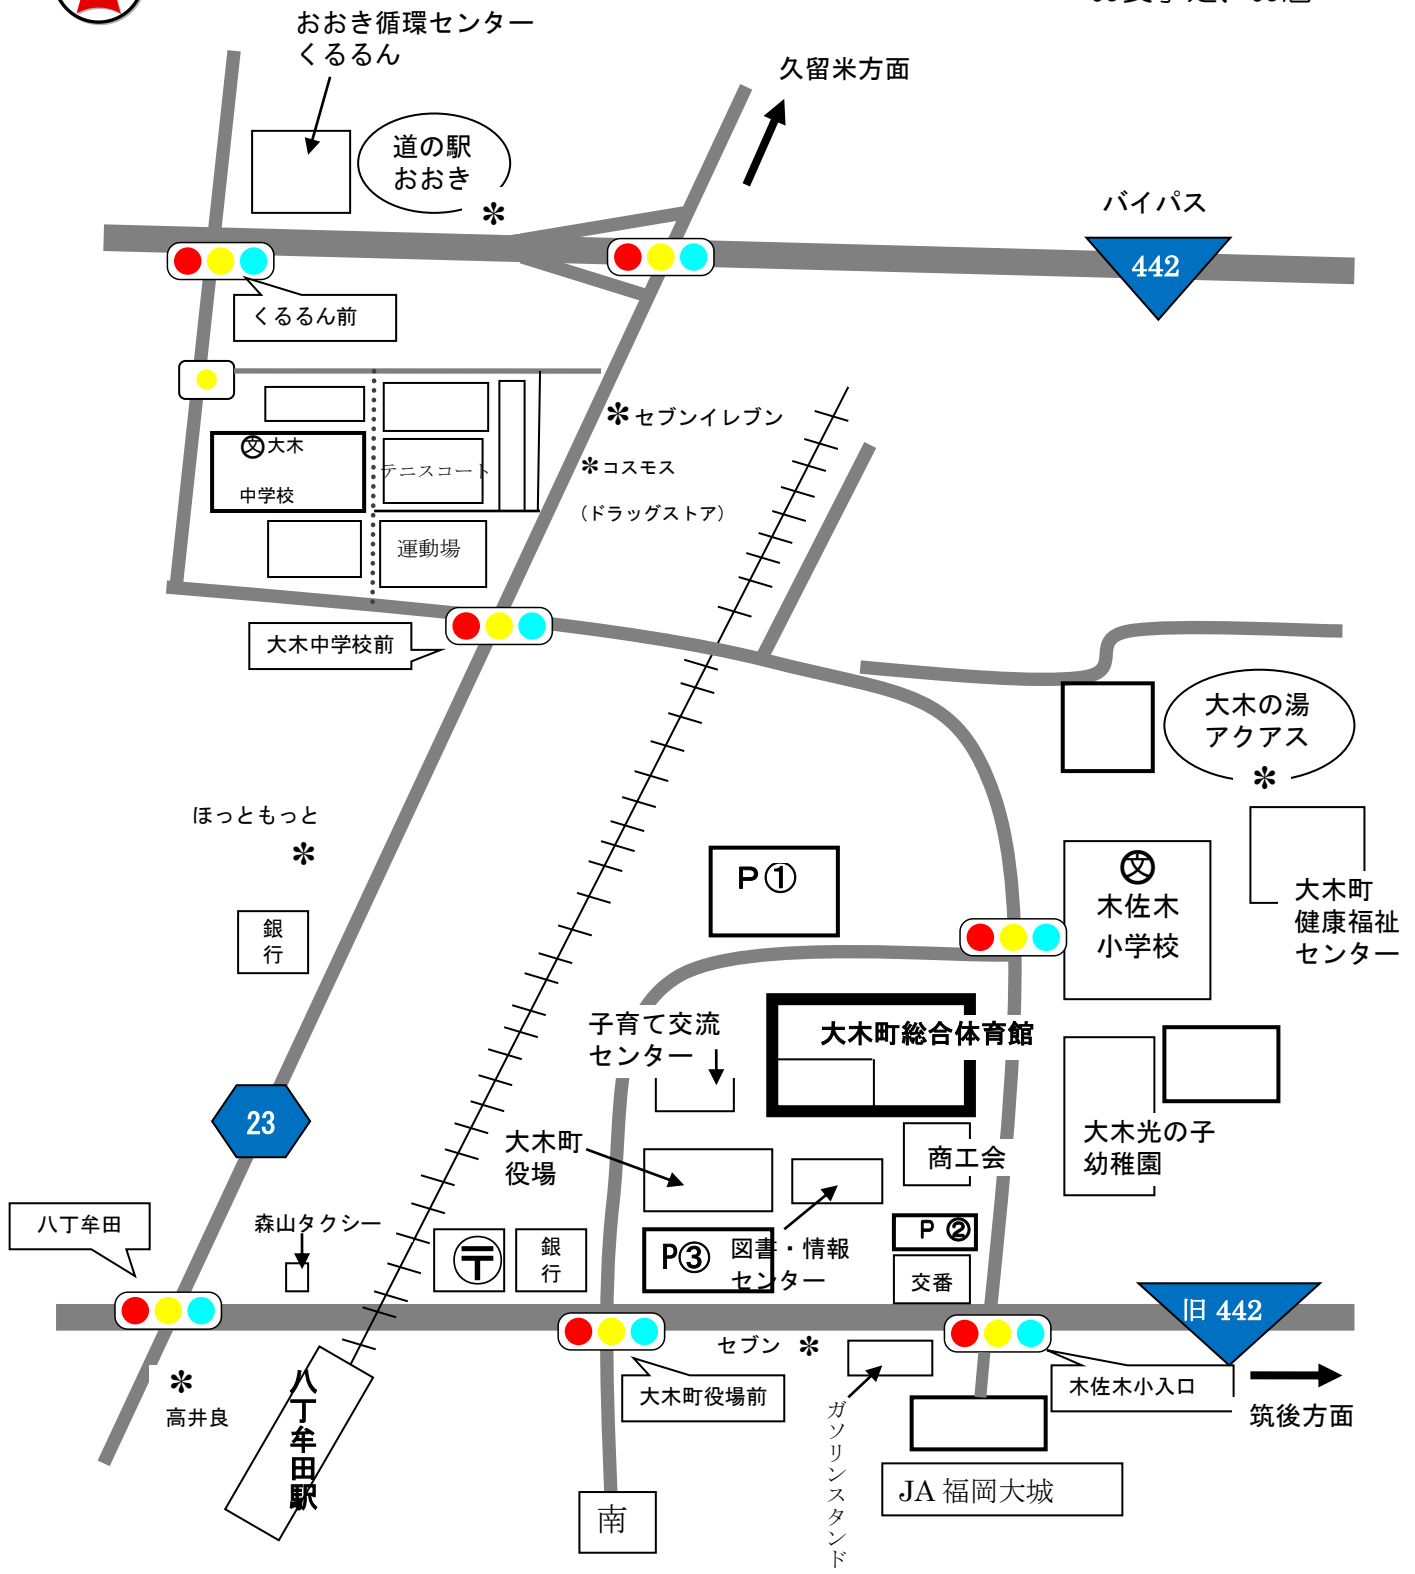

大木町総合体育館 周辺地図

北

*お食事処、お店

<交通案内>
 (大木町総合体育館) 西鉄天神大牟田線「八丁牟田駅」下車・徒歩5分
 JR 鹿児島本線 「羽犬塚駅」より車で10分

【大木町総合体育館】〒830-0416
 三瀬郡大木町大字八丁牟田 617-1
 TEL 0944-32-1288