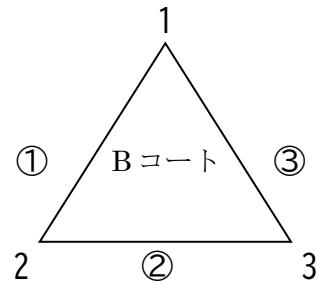

第60回大会「男子の部」

●トーナメント戦 組合せ (Aコート) (大木町総合体育館)

・試合終了後、女子の部・ママの部同時に閉会式を行う。

第60回大会「女子の部」「ママの部（2部）」

●予選・決勝リーグ戦 組合せ (ママ：Bコート 女子：Cコート)

ママ (2部)

(矢 留)

(木室フレンズ)

(篠 山)

女 子

(荒尾クラブ)

(大牟田)

(玉名クラブ)

(大木町総合体育館)

	B コート	Cコート
第1試合	矢 留 — 木室フレンズ (篠 山) [—] [—] [—]	荒尾クラブ — 大牟田 (玉名クラブ) [—] [—] [—]
第2試合	木室フレンズ — 篠 山 (矢 留) [—] [—] [—]	大牟田 — 玉名クラブ (荒尾クラブ) [—] [—] [—]
第3試合	矢 留 — 篠 山 (木室フレンズ) [—] [—] [—]	荒尾クラブ — 玉名クラブ (大牟田) [—] [—] [—]
第4試合		
	ママ閉会式	女子閉会式

※ () は審判チームです。 [—]は得点です。

第60回大会「ママの部（1部）」

●予選・決勝リーグ戦 組合せ (ママ：A B コート)

(大木ママ)

(長峰ブルックス)

(みやまフレッシュ)

(みづまママ) (JOY)

(蒲池)