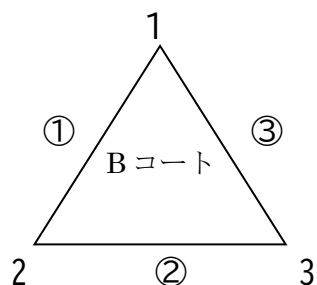

第60回大会「男子の部」

●トーナメント戦 組合せ (Aコート) (大木町総合体育館)

・試合終了後、女子の部・ママの部同時に閉会式を行う。

第60回大会「女子の部」「ママの部（2部）」

●予選・決勝リーグ戦 組合せ (ママ：Bコート 女子：Cコート)

ママ (2部)

(矢 留)

(木室フレンズ)

(篠 山)

女 子

(荒尾クラブ)

(大牟田)

(玉名クラブ)

(大木町総合体育館)

	B コート	Cコート
第1試合	矢 留 — 木室フレンズ (篠 山) [—] [—] [—]	荒尾クラブ — 大牟田 (玉名クラブ) [—] [—] [—]
第2試合	木室フレンズ — 篠 山 (矢 留) [—] [—] [—]	大牟田 — 玉名クラブ (荒尾クラブ) [—] [—] [—]
第3試合	矢 留 — 篠 山 (木室フレンズ) [—] [—] [—]	荒尾クラブ — 玉名クラブ (大牟田) [—] [—] [—]
第4試合		
	ママ閉会式	女子閉会式