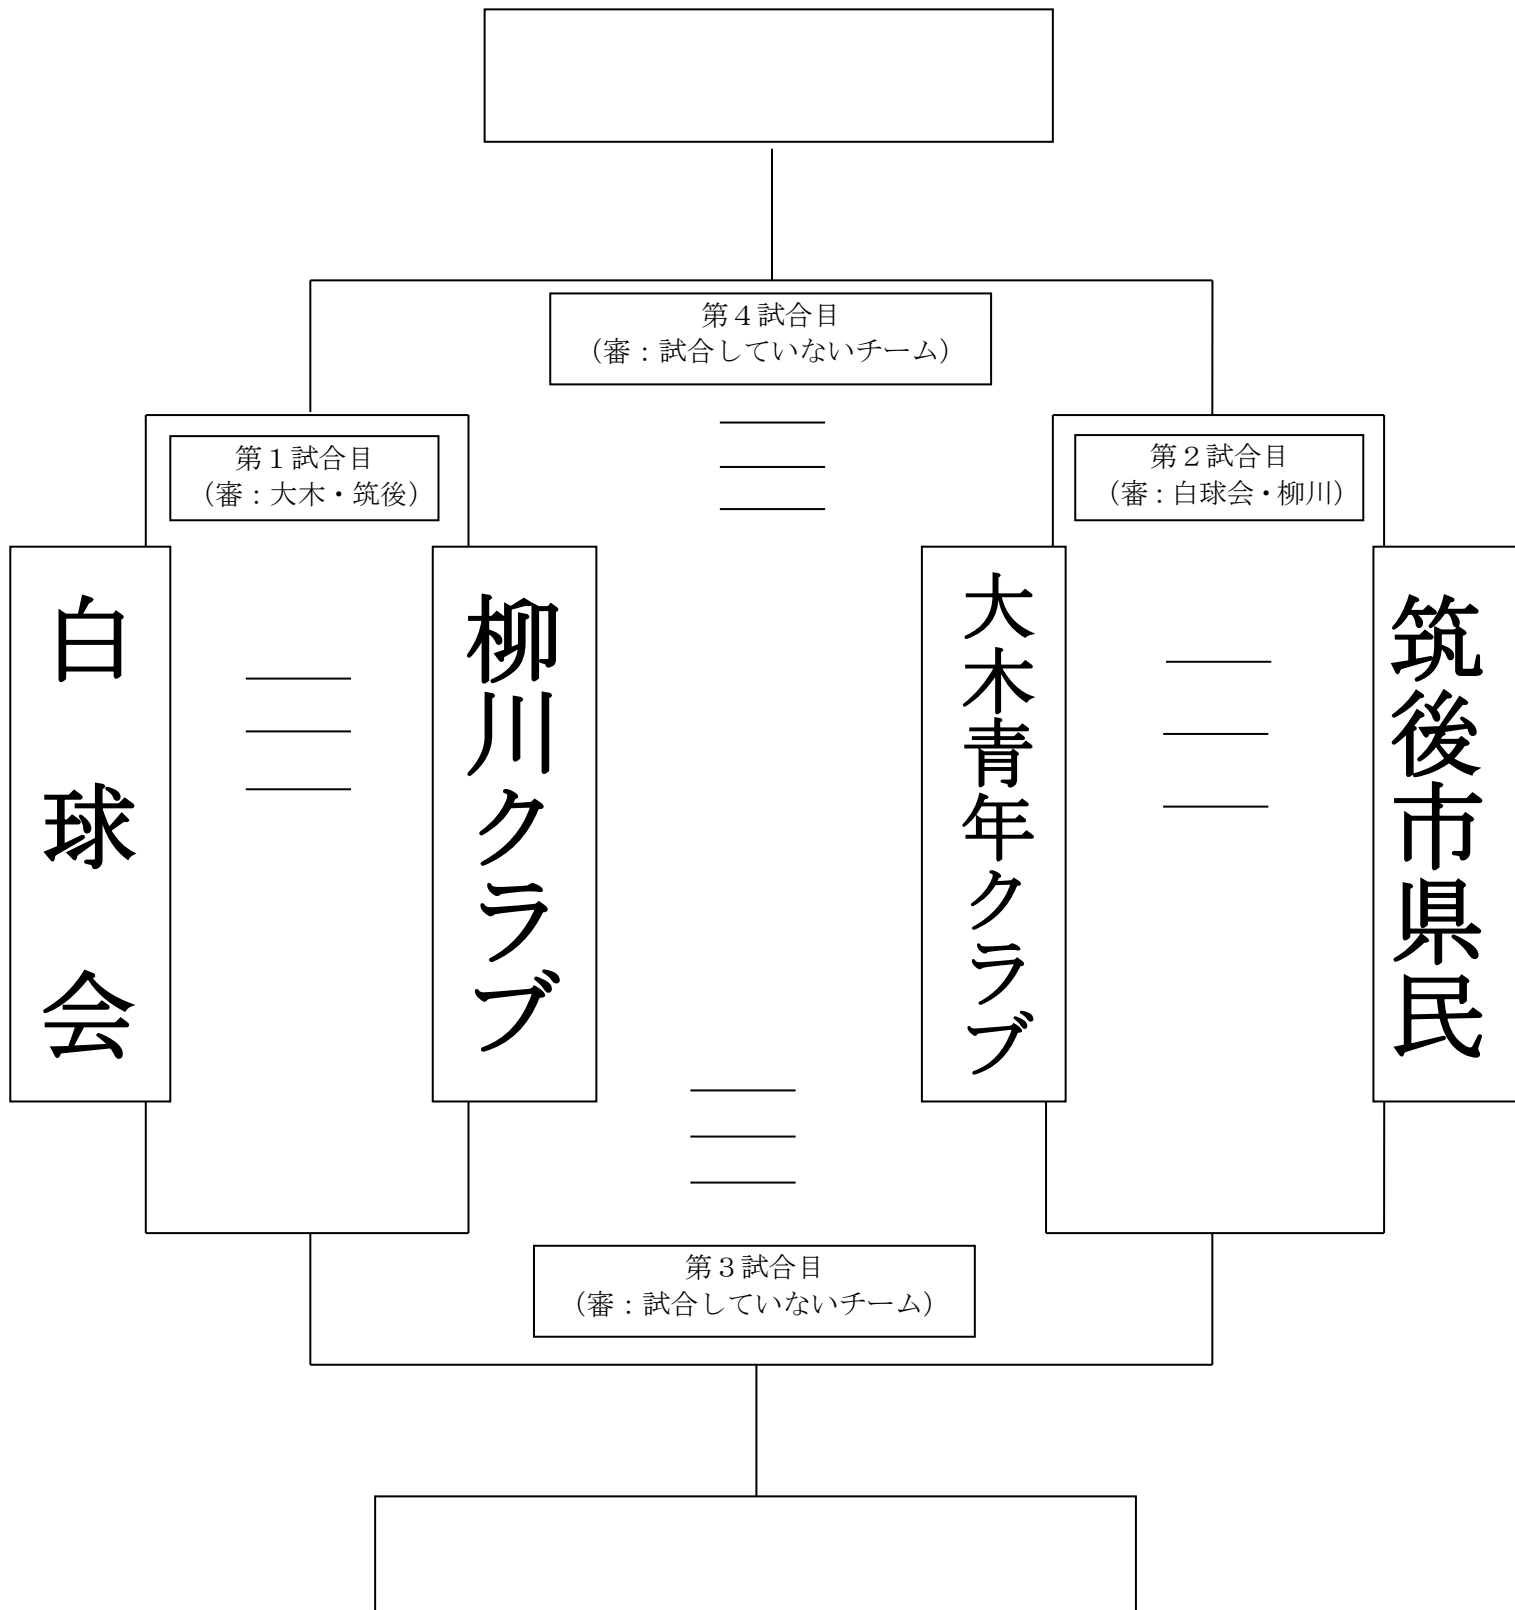

第60回大会「男子の部」

●トーナメント戦 組合せ (Aコート) (大木町総合体育館)

・試合終了後、女子の部・ママの部同時に閉会式を行う。

第60回大会「女子の部」「ママの部（2部）」

●予選・決勝リーグ戦 組合せ (ママ：Bコート 女子：Cコート)

ママ (2部)

(矢 留)

(木室フレンズ)

(篠 山)

女 子

(荒尾クラブ)

(大牟田)

(玉名クラブ)

(大木町総合体育館)

	B コート	Cコート
第1試合	矢 留 — 木室フレンズ (篠 山) [—] [—] [—]	荒尾クラブ — 大牟田 (玉名クラブ) [—] [—] [—]
第2試合	木室フレンズ — 篠 山 (矢 留) [—] [—] [—]	大牟田 — 玉名クラブ (荒尾クラブ) [—] [—] [—]
第3試合	矢 留 — 篠 山 (木室フレンズ) [—] [—] [—]	荒尾クラブ — 玉名クラブ (大牟田) [—] [—] [—]
第4試合		
	ママ閉会式	女子閉会式

※ () は審判チームです。 [—]は得点です。

第60回大会「ママの部（1部）」

●予選・決勝リーグ戦 組合せ (ママ：A B コート)

(大木ママ)

(長峰ブルックス)

(みやまフレッシュ)

(みづまママ) (JOY)

(蒲池)