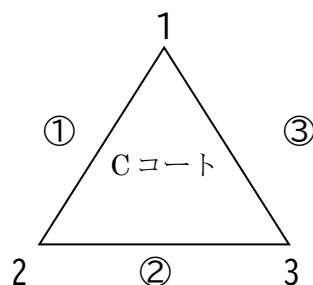

第60回大会「男子の部」

●トーナメント戦 組合せ (Aコート) (大木町総合体育館)

・試合終了後、女子の部・ママの部同時に閉会式を行う。

第60回大会「女子の部」「ママの部（2部）」

●予選・決勝リーグ戦 組合せ (ママ：Bコート 女子：Cコート)

ママ (2部)

(矢 留)

(木室フレンズ)

(篠 山)

女 子

(荒尾クラブ)

(大牟田)

(玉名クラブ)

(大木町総合体育館)

	B コート	Cコート
第1試合	矢 留 — 木室フレンズ (篠 山) [—] [—] [—]	荒尾クラブ — 大牟田 (玉名クラブ) [—] [—] [—]
第2試合	木室フレンズ — 篠 山 (矢 留) [—] [—] [—]	大牟田 — 玉名クラブ (荒尾クラブ) [—] [—] [—]
第3試合	矢 留 — 篠 山 (木室フレンズ) [—] [—] [—]	荒尾クラブ — 玉名クラブ (大牟田) [—] [—] [—]
第4試合		
	ママ閉会式	女子閉会式