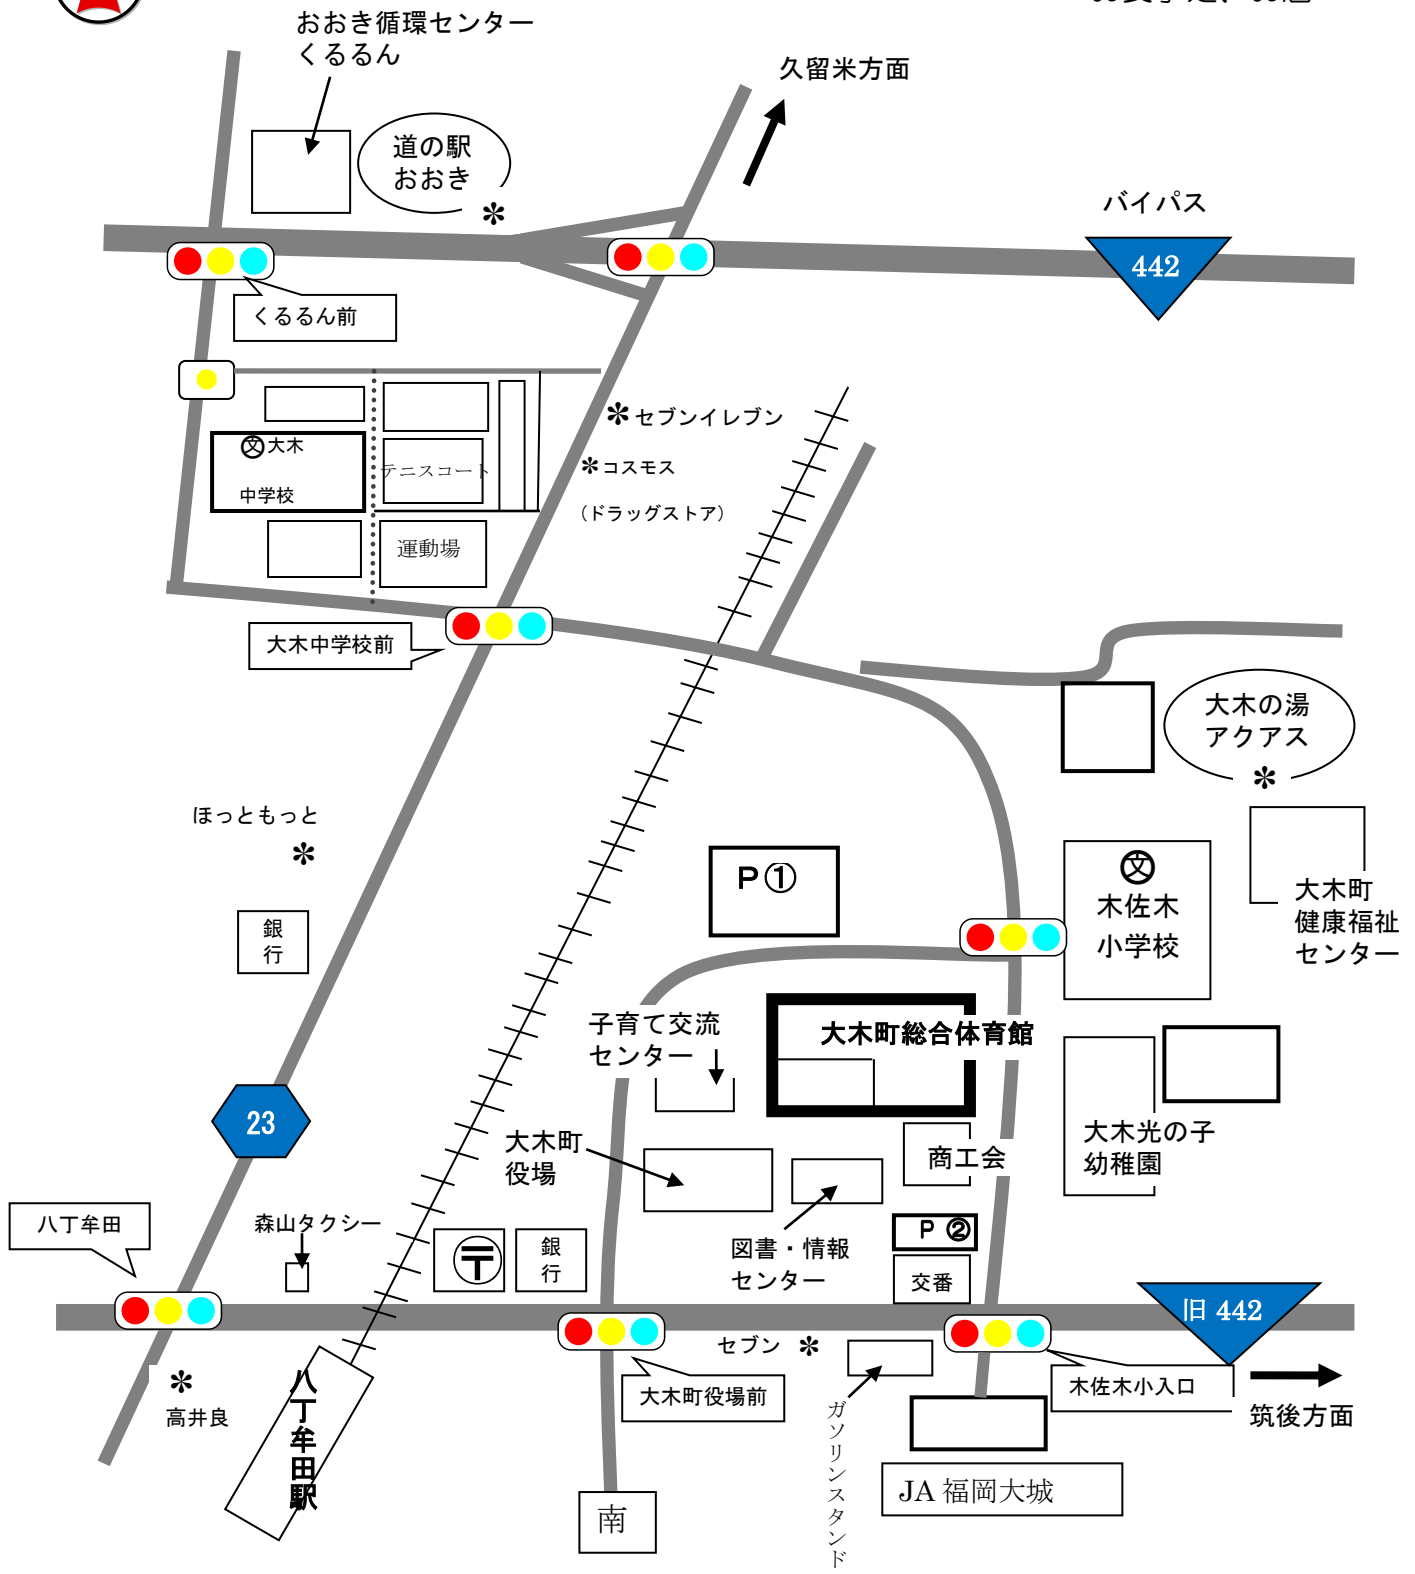

# 大木町総合体育館 周辺地図

北

\*お食事処、お店

<交通案内>  
 (大木町総合体育館) 西鉄天神大牟田線「八丁牟田駅」下車・徒歩5分  
 JR 鹿児島本線 「羽犬塚駅」より車で10分

【大木町総合体育館】〒830-0416  
 三瀬郡大木町大字八丁牟田 617-1  
 TEL 0944-32-1288